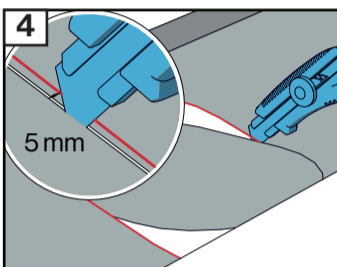

VILPE® Classic Vino Click

Underlay membrane
Aluskate vapaasti roikkuva
Underlagstak av folie
Membrana dachowa
Гидроизоляционная пленка
Гідроізоляційна плівка

Rigid underlay with felt
Aluskatteena kiinteä alusta
Fast underlagstak
Pełne deskowanie
Сплошная обрешетка
Суцільна обрешітка