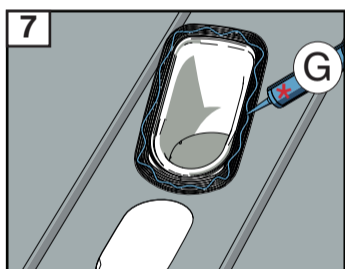

VILPE® Classic Vino Click

Underlay membrane
Aluskate vapaasti roikkuva
Underlagstak av folie
Membrana dachowa
Гидроизоляционная пленка
Гідроізоляційна плівка

Rigid underlay with felt
Aluskatteena kiinteä alusta
Fast underlagstak
Pełne deskowanie
Сплошная обрешетка
Суцільна обрешітка