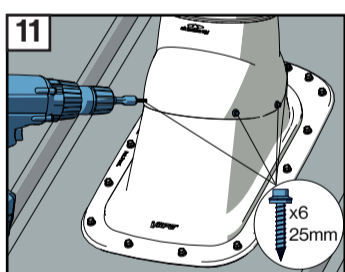

VILPE® Classic Vino Click

Underlay membrane
Aluskate vapaasti roikkuva
Underlagstak av folie
Membrana dachowa
Гидроизоляционная пленка
Гідроізоляційна плівка

Rigid underlay with felt
Aluskatteena kiinteä alusta
Fast underlagstak
Pełne deskowanie
Сплошная обрешетка
Суцільна обрешітка