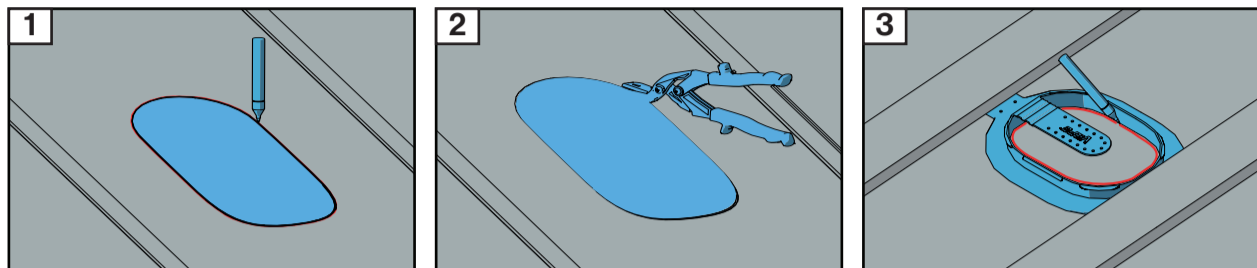

VILPE® Classic Vino Click

Underlay membrane
Aluskate vapaasti roikkuva
Underlagstak av folie
Membrana dachowa
Гидроизоляционная пленка
Гідроізоляційна плівка

Rigid underlay with felt
Aluskatteena kiinteä alusta
Fast underlagstak
Pełne deskowanie
Сплошная обрешетка
Суцільна обрешітка