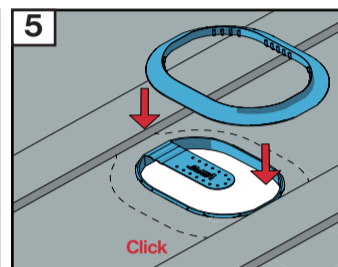

VILPE® Classic Vino Click

Underlay membrane
Aluskate vapaasti roikkuva
Underlagstak av folie
Membrana dachowa
Гидроизоляционная пленка
Гідроізоляційна плівка

Rigid underlay with felt
Aluskatteena kiinteä alusta
Fast underlagstak
Pełne deskowanie
Сплошная обрешетка
Суцільна обрешітка