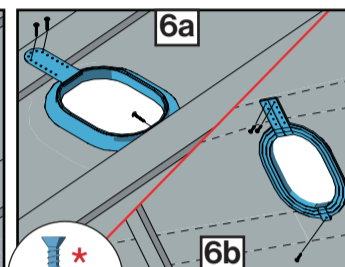

VILPE® Classic Vino Click

Underlay membrane
Aluskate vapaasti roikkuva
Underlagstak av folie
Membrana dachowa
Гидроизоляционная пленка
Гідроізоляційна плівка

Rigid underlay with felt
Aluskatteena kiinteä alusta
Fast underlagstak
Pełne deskowanie
Сплошная обрешетка
Суцільна обрешітка