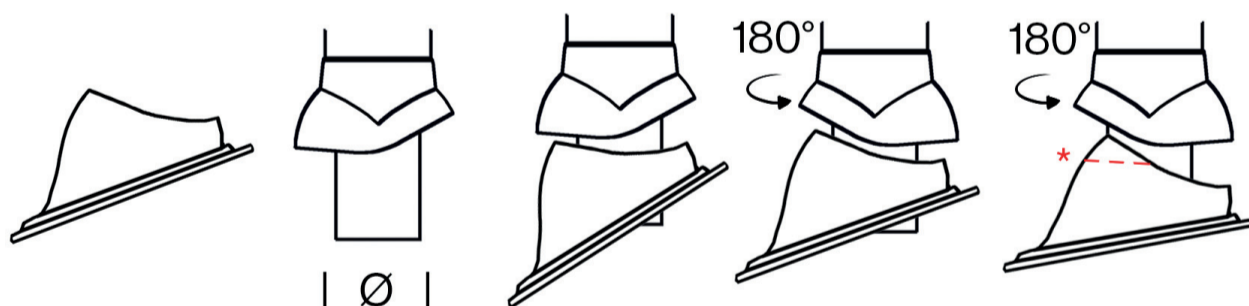

VILPE® Classic Vino Click

www.vilpe.com/classic-vino-installation/

More detailed instructions can be found via the QR code and the link.

Yksityiskohtaisemmat asennusohjeet löytyvät QR-koodin sekä linkin takaa.

Mer detaljerade installationsanvisningar hittas via QR-koden och länken.

Bardziej szczegółowe instrukcje instalacji można znaleźć pod kodem QR i linkiem.

Более подробные инструкции по установке можно найти по QR-коду и ссылке.

Більш докладні інструкції по встановленню можна знайти по QR-коду за посиланням.

Classic Vino	110	>32°	<32°	-
Classic Vino	125	>32°	<32°	-
Classic Vino	160	>32°	<32°	<11,5°

VILPE Oy
Kauppatie 9, FI-65610
Mustasaari, Finland

Sales and technical support
+358 20 123 3222 (English)
+358 20 123 3233 (Finnish)
sales@vilpe.com
myynti@vilpe.com

> VILPE.COM

T80406