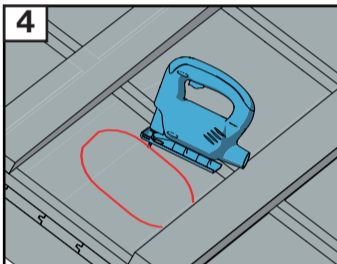

VILPE® Classic Vino Click

Underlay membrane
Aluskate vapaasti roikkuva
Underlagstak av folie
Membrana dachowa
Гидроизоляционная пленка
Гідроізоляційна плівка

Rigid underlay with felt
Aluskatteena kiinteä alusta
Fast underlagstak
Pełne deskowanie
Сплошная обрешетка
Суцільна обрешітка