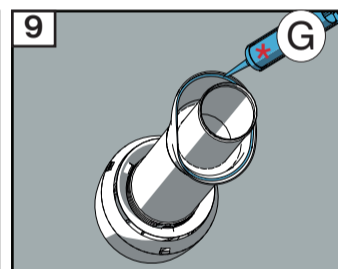

VILPE® Classic Vino Click

Underlay membrane
Aluskate vapaasti roikkuva
Underlagstak av folie
Membrana dachowa
Гидроизоляционная пленка
Гідроізоляційна плівка

Rigid underlay with felt
Aluskatteena kiinteä alusta
Fast underlagstak
Pełne deskowanie
Сплошная обрешетка
Суцільна обрешітка