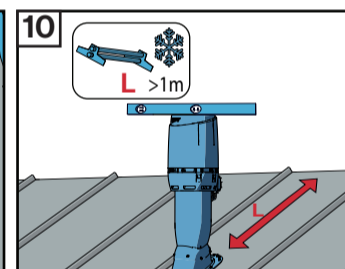

VILPE® Classic Vino Click

Underlay membrane
Aluskate vapaasti roikkuva
Underlagstak av folie
Membrana dachowa
Гидроизоляционная пленка
Гідроізоляційна плівка

Rigid underlay with felt
Aluskatteena kiinteä alusta
Fast underlagstak
Pełne deskowanie
Сплошная обрешетка
Суцільна обрешітка