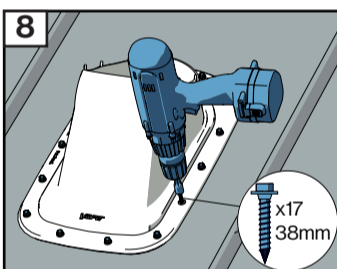

VILPE® Classic Vino Click

Underlay membrane
Aluskate vapaasti roikkuva
Underlagstak av folie
Membrana dachowa
Гидроизоляционная пленка
Гідроізоляційна плівка

Rigid underlay with felt
Aluskatteena kiinteä alusta
Fast underlagstak
Pełne deskowanie
Сплошная обрешетка
Суцільна обрешітка