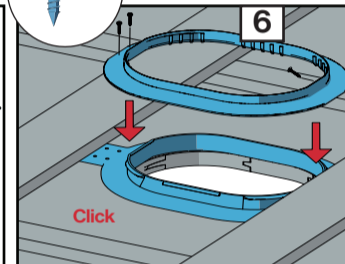

VILPE® Classic Vino Click

Underlay membrane
Aluskate vapaasti roikkuva
Underlagstak av folie
Membrana dachowa
Гидроизоляционная пленка
Гідроізоляційна плівка

Rigid underlay with felt
Aluskatteena kiinteä alusta
Fast underlagstak
Pełne deskowanie
Сплошная обрешетка
Суцільна обрешітка